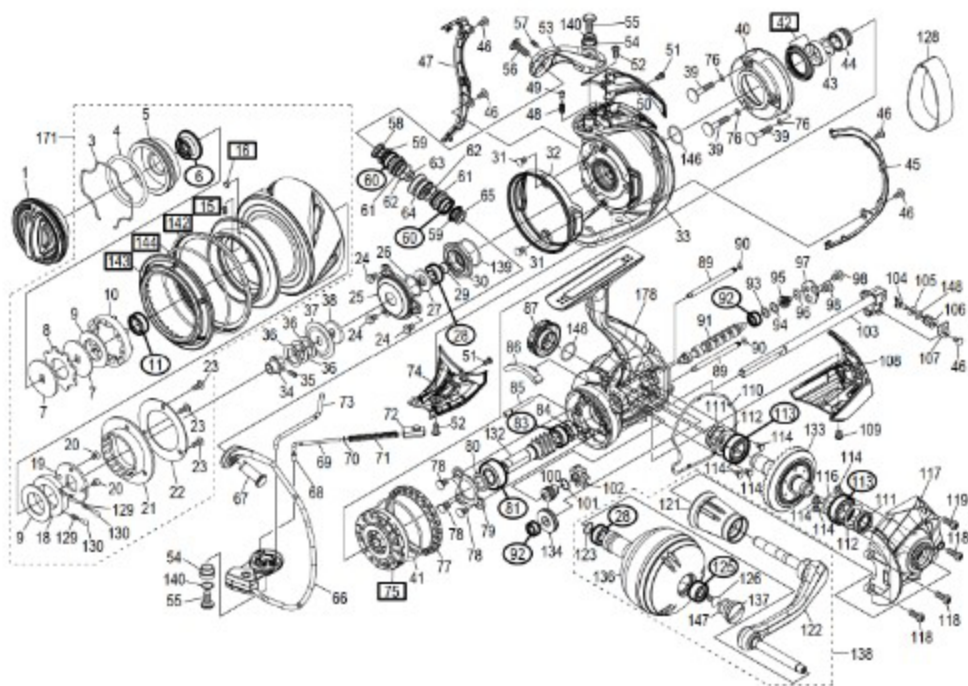

# 20 STELLA SW 6000XG

本体価格(税別):108,200円

Product Code: 04079

※丸付き番号はベアリングを示します。

調整座金類に関しては、必ずしも分解図中の表現と一致しない場合がございます。

四角付き番号のパーツについては修理専用パーツとなり、お客様自身での交換はできません。

アフターサービスにお預け下さい。分解の際はお客様の自己責任となりますことをご了承ください。